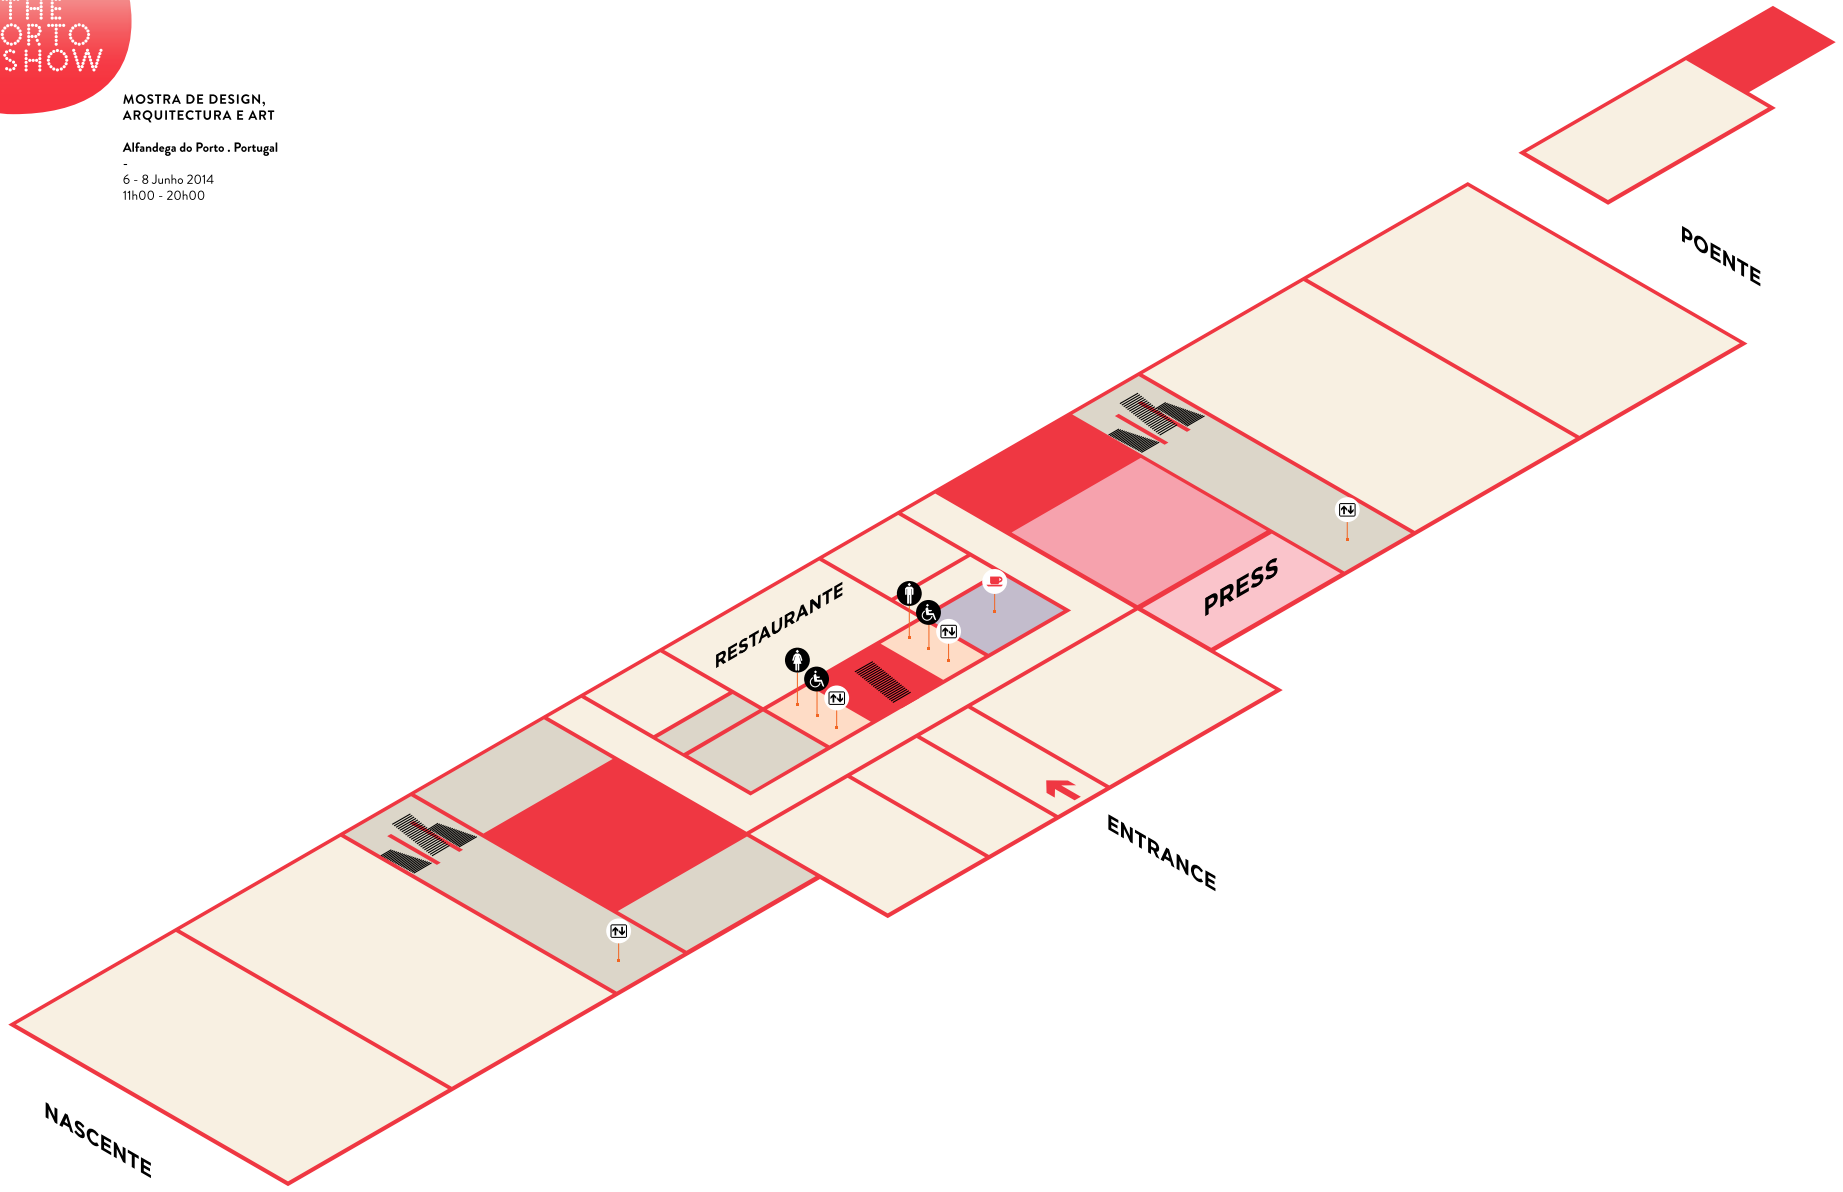

MOSTRA DE DESIGN,  
ARQUITECTURA E ART

Alfandega do Porto . Portugal  
-  
6 - 8 Junho 2014  
11h00 - 20h00

MOSTRA DE DESIGN,  
ARQUITECTURA E ART

Alfandega do Porto . Portugal  
-  
6 - 8 Junho 2014

TIPOLOGIAS

16m<sup>2</sup>

40m<sup>2</sup>

90m<sup>2</sup>